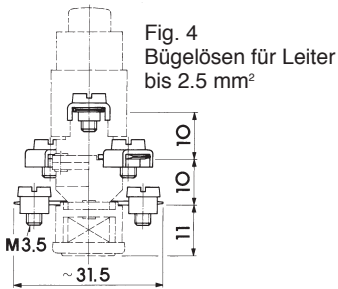

Fig. 1 2KBF

Fig. 1 3KBF

Anschluss-Varianten:

Fig. 2
Schraubösen nach unten
für Leiter bis 2.5 mm²

Fig. 4
Bügelösen für Leiter
bis 2.5 mm²

Fig. 6
Flachstecker 6.3 mm
seitlich

Fig. 3
Schraubösen
nach oben
für Leiter
bis 2.5 mm²

Fig. 5
Crimpösen
für Leiter
bis 1.5 mm²

Fig. 8
Verl. Rückstell-
kappe zu
Begrenzer

D	L
Ø4	11
Ø4	6
Ø4	4

Befestigungs-Varianten:

Fig. 7
Schraubbefestigung

D	L
M4	6
M5	6
M4	10
M4	15

Einbau Vorgabe
maximaler Gehäuse-
überstand: 4.8 mm

X X X X

X = 5 mm — 1
X = 9 mm — 2
X = 13 mm — 3

2.5 mm² — 1
2.5 mm² — 2
2.5 mm² — 3
1.5 mm² — 4
6.3 mm seitlich — 5

0
1
2
3
4

X X X X

045
050
056
063
071
080

± 10 ± 05

Toleranz ± 10°K °C	Toleranz ± 5°K °C
45	45
50	50
-	56
63	63
-	71
80	80