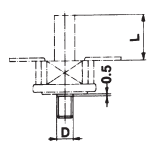

Fig. 1 2KBF

Fig. 1 3KBF

Anschluss-Varianten:

Fig. 2
Schraubösen nach unten
für Leiter bis 2.5 mm²

Fig. 4
Bügelösen für Leiter
bis 2.5 mm²

Fig. 6
Flachstecker 6.3 mm
seitlich

Fig. 3
Schraubösen
nach oben
für Leiter
bis 2.5 mm²

Fig. 5
Crimpösen
für Leiter
bis 1.5 mm²

Fig. 8
Verl. Rückstell-
kappe zu
Begrenzer

D	L
Ø4	11
Ø4	6
Ø4	4

Befestigungs-Varianten:

Fig. 7
Schraubbefestigung

D	L
M4	6
M5	6
M4	10
M4	15

Einbau Vorgabe
maximaler Gehäuse-
überstand: 4.8 mm

Bestellnummerschlüssel:

	2KBF	3KBF
Fig. 1 Drücker kurz	L = 43 mm	53 mm
Fig. 1 Drücker mittel	L = 47 mm	57 mm
Fig. 1 Drücker lang	L = 51 mm	61 mm

	2KB	3KB
Fig. 2 Schraubösen nach unten	2.5 mm ²	1
Fig. 3 Schraubösen nach oben	2.5 mm ²	2
Fig. 4 Bügelösen	2.5 mm ²	3
Fig. 5 Crimpösen	1.5 mm ²	4
Fig. 6 Flachstecker	6.3 mm seitlich	5
Flachdeckel ohne Flansch		0
Fig. 7 Schraubbef.: Deckel mit Gewindebolzen	M4 x 6 mm	4
Fig. 7 Schraubbef.: Deckel mit Gewindebolzen	M5 x 6 mm	5
Fig. 7 Schraubbef.: Deckel mit Gewindebolzen	M4 x 10 mm	6
Fig. 7 Schraubbef.: Deckel mit Gewindebolzen	M4 x 15 mm	7
Gekapselte Bimetallscheibe		0
Freiliegende Bimetallscheibe		1
Fig. 8 Verlängerte Rückstellkappe zu Begrenzer	L = 11 mm	2
Fig. 8 Verlängerte Rückstellkappe zu Begrenzer	L = 6 mm	3
Fig. 8 Verlängerte Rückstellkappe zu Begrenzer	L = 4 mm	4