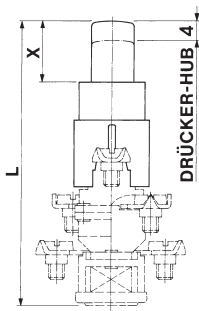

Fig. 1 2KBF

Fig. 1 3KBF

Anschluss-Varianten:

Fig. 2
Schraubösen nach unten
für Leiter bis 2.5 mm²

Fig. 4
Bügelösen für Leiter
bis 2.5 mm²

Fig. 6
Flachstecker 6.3 mm
seitlich

Fig. 3
Schraubösen
nach oben
für Leiter
bis 2.5 mm²

Fig. 5
Crimpösen
für Leiter
bis 1.5 mm²

Fig. 8
Verl. Rückstell-
kappe zu
Begrenzer

D	L
Ø4	11
Ø4	6
Ø4	4

Befestigungs-Varianten:

Fig. 7
Schraubbefestigung

D	L
M4	6
M5	6
M4	10
M4	15

Einbau Vorgabe
maximaler Gehäuse-
überstand: 4.8 mm