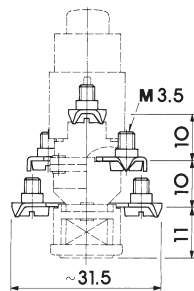

Fig. 1 2KBF

Fig. 1 3KBF

Anschluss-Varianten:

Fig. 2
Schraubösen nach unten
für Leiter bis 2.5 mm²

Fig. 4
Bügelösen für Leiter
bis 2.5 mm²

Fig. 6
Flachstecker 6.3 mm
seitlich

Fig. 3
Schraubösen
nach oben
für Leiter
bis 2.5 mm²

Fig. 5
Crimpösen
für Leiter
bis 1.5 mm²

Fig. 8
Verl. Rückstell-
kappe zu
Begrenzer

D	L
Ø4	11
Ø4	6
Ø4	4

Befestigungs-Varianten:

Fig. 7
Schraubbefestigung

D	L
M4	6
M5	6
M4	10
M4	15

Einbau Vorgabe
maximaler Gehäuse-
überstand: 4.8 mm

X X X X

X = 5 mm — 1
X = 9 mm — 2
X = 13 mm — 3

2.5 mm² — 1
2.5 mm² — 2
2.5 mm² — 3
1.5 mm² — 4
6.3 mm seitlich — 5

0
1
2
3
4

X X X X

045
050
056
063
071
080

± 10 ± 05

Toleranz ± 10°K °C	Toleranz ± 5°K °C
45	45
50	50
-	56
63	63
-	71
80	80