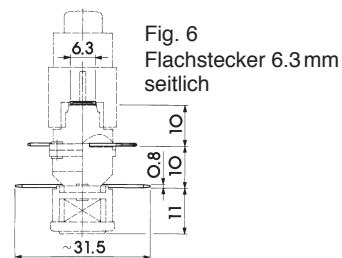

Fig. 1 2KBF

Fig. 1 3KBF

Anschluss-Varianten:

Fig. 2
Schraubösen nach unten
für Leiter bis 2.5 mm²

Fig. 4
Bügelösen für Leiter
bis 2.5 mm²

Fig. 6
Flachstecker 6.3 mm
seitlich

Fig. 3
Schraubösen
nach oben
für Leiter
bis 2.5 mm²

Fig. 5
Crimpösen
für Leiter
bis 1.5 mm²

Fig. 8
Verl. Rückstell-
kappe zu
Begrenzer

D	L
Ø4	11
Ø4	6
Ø4	4

Befestigungs-Varianten:

Fig. 7
Schraubbefestigung

D	L
M4	6
M5	6
M4	10
M4	15

Einbau Vorgabe
maximaler Gehäuse-
überstand: 4.8 mm