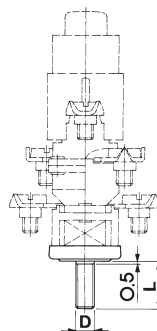

Fig. 1 2KBF

Fig. 1 3KBF

Anschluss-Varianten:

Fig. 2
Schraubösen nach unten
für Leiter bis 2.5 mm²

Fig. 4
Bügelösen für Leiter
bis 2.5 mm²

Fig. 6
Flachstecker 6.3 mm
seitlich

Fig. 3
Schraubösen
nach oben
für Leiter
bis 2.5 mm²

Fig. 5
Crimpösen
für Leiter
bis 1.5 mm²

Fig. 8
Verl. Rückstell-
kappe zu
Begrenzer

D	L
Ø4	11
Ø4	6
Ø4	4

Befestigungs-Varianten:

Fig. 7
Schraubbefestigung

D	L
M4	6
M5	6
M4	10
M4	15

Einbau Vorgabe
maximaler Gehäuse-
überstand: 4.8 mm

Bestellnummerschlüssel:

	2KBF	3KBF
Fig. 1 Drücker kurz	L = 43 mm	53 mm
Fig. 1 Drücker mittel	L = 47 mm	57 mm
Fig. 1 Drücker lang	L = 51 mm	61 mm

	2KB	3KB
Fig. 2 Schraubösen nach unten	2.5 mm ²	1
Fig. 3 Schraubösen nach oben	2.5 mm ²	2
Fig. 4 Bügelösen	2.5 mm ²	3
Fig. 5 Crimpösen	1.5 mm ²	4
Fig. 6 Flachstecker	6.3 mm seitlich	5
Flachdeckel ohne Flansch		0
Fig. 7 Schraubbef.: Deckel mit Gewindebolzen	M4 x 6 mm	4
Fig. 7 Schraubbef.: Deckel mit Gewindebolzen	M5 x 6 mm	5
Fig. 7 Schraubbef.: Deckel mit Gewindebolzen	M4 x 10 mm	6
Fig. 7 Schraubbef.: Deckel mit Gewindebolzen	M4 x 15 mm	7
Gekapselte Bimetallscheibe		0
Freiliegende Bimetallscheibe		1
Fig. 8 Verlängerte Rückstellkappe zu Begrenzer	L = 11 mm	2
Fig. 8 Verlängerte Rückstellkappe zu Begrenzer	L = 6 mm	3
Fig. 8 Verlängerte Rückstellkappe zu Begrenzer	L = 4 mm	4

X X X X

X = 5 mm — 1
X = 9 mm — 2
X = 13 mm — 3

2.5 mm² — 1
2.5 mm² — 2
2.5 mm² — 3
1.5 mm² — 4
6.3 mm seitlich — 5

0
1
2
3
4

X X X X

045
050
056
063
071
080

± 10 ± 05

Toleranz ± 10°K °C	Toleranz ± 5°K °C
45	45
50	50
-	56
63	63
-	71
80	80