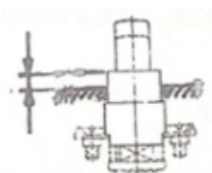

Fig. 1 2KBF

Fig. 1 3KBF

Anschluss-Varianten:

Fig. 2
Schraubösen nach unten
für Leiter bis 2.5 mm²

Fig. 4
Bügelösen für Leiter
bis 2.5 mm²

Fig. 6
Flachstecker 6.3 mm
seitlich

Fig. 3
Schraubösen
nach oben
für Leiter
bis 2.5 mm²

Fig. 5
Crimpösen
für Leiter
bis 1.5 mm²

Fig. 8
Verl. Rückstell-
kappe zu
Begrenzer

D	L
Ø4	11
Ø4	6
Ø4	4

Befestigungs-Varianten:

Fig. 7
Schraubbefestigung

D	L
M4	6
M5	6
M4	10
M4	15

Einbau Vorgabe
maximaler Gehäuse-
überstand: 4.8 mm