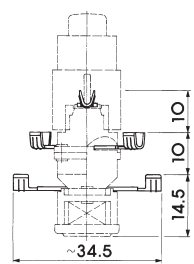

Fig. 1 2KBF

Fig. 1 3KBF

Anschluss-Varianten:

Fig. 2
Schraubösen nach unten
für Leiter bis 2.5 mm²

Fig. 4
Bügelösen für Leiter
bis 2.5 mm²

Fig. 6
Flachstecker 6.3 mm
seitlich

Fig. 3
Schraubösen
nach oben
für Leiter
bis 2.5 mm²

Fig. 5
Crimpösen
für Leiter
bis 1.5 mm²

Fig. 8
Verl. Rückstell-
kappe zu
Begrenzer

D	L
Ø4	11
Ø4	6
Ø4	4

Befestigungs-Varianten:

Fig. 7
Schraubbefestigung

D	L
M4	6
M5	6
M4	10
M4	15

Einbau Vorgabe
maximaler Gehäuse-
überstand: 4.8 mm

Bestellnummerschlüssel:

	2KBF	3KBF
Fig. 1 Drücker kurz	L = 43 mm	53 mm
Fig. 1 Drücker mittel	L = 47 mm	57 mm
Fig. 1 Drücker lang	L = 51 mm	61 mm

	2KB	3KB
Fig. 2 Schraubösen nach unten	2.5 mm ²	1
Fig. 3 Schraubösen nach oben	2.5 mm ²	2
Fig. 4 Bügelösen	2.5 mm ²	3
Fig. 5 Crimpösen	1.5 mm ²	4
Fig. 6 Flachstecker	6.3 mm seitlich	5
Flachdeckel ohne Flansch		0
Fig. 7 Schraubbef.: Deckel mit Gewindebolzen	M4 x 6 mm	4
Fig. 7 Schraubbef.: Deckel mit Gewindebolzen	M5 x 6 mm	5
Fig. 7 Schraubbef.: Deckel mit Gewindebolzen	M4 x 10 mm	6
Fig. 7 Schraubbef.: Deckel mit Gewindebolzen	M4 x 15 mm	7
Gekapselte Bimetallscheibe		0
Freiliegende Bimetallscheibe		1
Fig. 8 Verlängerte Rückstellkappe zu Begrenzer	L = 11 mm	2
Fig. 8 Verlängerte Rückstellkappe zu Begrenzer	L = 6 mm	3
Fig. 8 Verlängerte Rückstellkappe zu Begrenzer	L = 4 mm	4